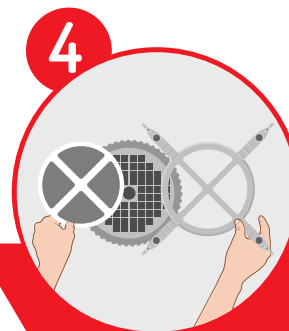

Velum Motor este disponibil in 8 diametre:

300_{mm} 260_{mm} 230_{mm} 200_{mm}
175_{mm} 150_{mm} 120_{mm} 100_{mm}

Fiecare kit contine 1 inel elastic, 1 suport de motor cu magneti si 12 filtre.

INSTALARE