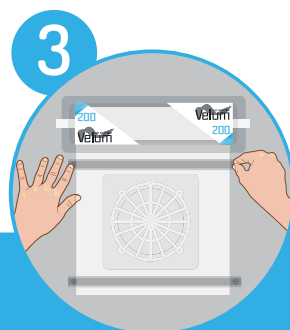

Velum Air are un material mai gros, dar cu o porozitate mica si este proiectat sa asigure o mai buna ventilare a aerului si sa previna supraincalzirea. Este ideal pentru compresoare, sisteme de racire si schimbatoare de caldura.

Velum air retine praful si mizeria in materialul sau tricotat si asigura intrarea normala a aerului proaspat in masina.

Pentru verificarea filtrului Velum Air e de ajuns o singura privire: Cand e vizibil murdar, trebuie inlocuit. Inlocuirea dureaza 5 secunde si nu necesita personal calificat. Evitati oprirea productiei si pierderile aferente si reduceti costul de mentenanta pentru inlocuirea filtrului intern.

Velum Air este usor de folosit si permite planificarea eficienta a protectiei oricarei masini: se noteaza alaturi doar data ultimei inlocuiri si numele operatorului. Cu acest sistem, veti evita omisiunile, timpii pierduti sau erorile cauzate de inlocuirea filtrului intern si infundarea compresoarelor, a sistemelor de racire si a schimbatoarelor de caldura.

O rola Velum este compusa din 90 foi. Cativa centi pe zi vor proteja investitia dumneavoastra.

Velum Air este disponibil in cinci marimi:

600_{mm} 500_{mm} 400_{mm} 300_{mm} 200_{mm}

INSTALARE

INLOCUIRE