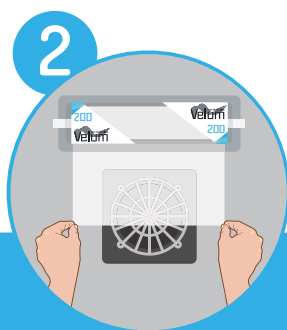

Velum Air are un material mai gros, dar cu o porozitate mica si este proiectat sa asigure o mai buna ventilare a aerului si sa previna supraincalzirea. Este ideal pentru compresoare, sisteme de racire si schimbatoare de caldura.

Velum air retine praful si mizeria in materialul sau tricotat si asigura intrarea normala a aerului proaspat in masina.

Pentru verificarea filtrului Velum Air e de ajuns o singura privire: Cand e vizibil murdar, trebuie inlocuit. Inlocuirea dureaza 5 secunde si nu necesita personal calificat. Evitati oprirea productiei si pierderile aferente si reduceti costul de mentenanta pentru inlocuirea filtrului intern.

Velum Air este usor de folosit si permite planificarea eficienta a protectiei oricarei masini: se noteaza alaturi doar data ultimei inlocuiri si numele operatorului. Cu acest sistem, veti evita omisiunile, timpii pierduti sau erorile cauzate de inlocuirea filtrului intern si infundarea compresoarelor, a sistemelor de racire si a schimbatoarelor de caldura.

O rola Velum este compusa din 90 foi. Cativa centi pe zi vor proteja investitia dumneavoastra.

Velum Air este disponibil in cinci marimi:

600_{mm} 500_{mm} 400_{mm} 300_{mm} 200_{mm}

INSTALARE

INLOCUIRE