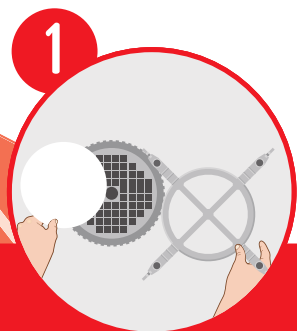

Velum Motor is the perfect solution for the protection of electric motors.

Multumita suportului din polipropilena re folosibil (sistem PATENTAT), acest filtru poate fi aplicat usor cu un magnet si un O-ring normal (inclus in pachet).

Acest filtru Velum Motor din poliester poate fi aplicat usor pe grila de ventilatie a oricarui motor electric si are multe avantaje:

- protejeaza investitiile pretioase cum ar fi masinile si echipamentele;
- protejeaza viata motoarelor si evita imprastierea substantelor in suspensie din aerul industrial.
- reduce costurile de mentenanta;
- elimina timpii morti datorita aplicarii si inlocuirii usoare;
- protejeaza sanatatea muncitorilor. Ventilatoarele din motoare fac aerul sa se miste continuu. Daca aerul contine particule daunatoare, ventilatorul motorului face ca aerul contaminat sa circule si sa poata fi inhalat de muncitori.
- controlul vizual permite schimbarea filtrelor in mod regulat, astfel aerul va fi mereu curat.

Velum Motor este disponibil in 8 diametre:

300_{mm} 260_{mm} 230_{mm} 200_{mm}
175_{mm} 150_{mm} 120_{mm} 100_{mm}

Fiecare kit contine 1 inel elastic, 1 suport de motor cu magneti si 12 filtre.

INSTALARE

INLOCUIRE