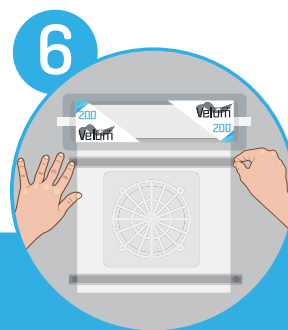

O rola Velum este compusa din 90 foi. Cativa centi pe zi vor proteja investitia dumneavoastra.

Velum Air este disponibil in cinci marimi:

600_{mm} 500_{mm} 400_{mm} 300_{mm} 200_{mm}

INSTALARE

INLOCUIRE

FAST PROTECTION
Velum
MOTOR